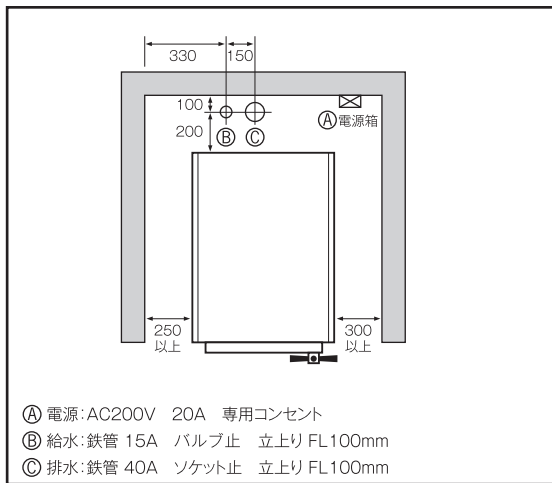

TC-K70FBV

TC-K50FBV/K70FBV 設置図

仕様

型式	TC-K400	TC-K600L	TC-K600
外形寸法	(W)620mm、(H)1,620mm、(D)910mm	(W)620mm、(H)1,620mm、(D)1,200mm	(W)710mm、(H)1,728mm、(D)1,098mm
チャンバー寸法	(W)350mm、(H)500mm、(D)570mm	(W)350mm、(H)500mm、(D)850mm	(W)480mm、(H)520mm、(D)700mm
チャンバー容量	99ℓ(丸カストφ27cm×4個)	148ℓ(丸カストφ27cm×6個)	174ℓ(丸カストφ27cm×6個)
電源電圧	3相 200V 20A 50/60Hz	3相 200V 30A 50/60Hz	3相 200V 30A 50/60Hz
消費電力	7.00kVA	9.00kVA	9.00kVA
重量	約400kg	約520kg	約550kg
給・排水方式	自動給排水方式	自動給排水方式	自動給排水方式
滅菌温度(圧力)	121℃(0.105MPa)	121℃(0.105MPa)	121℃(0.105MPa)
滅菌時間	20分(可変式)	20分(可変式)	20分(可変式)
乾燥方式	真空乾燥方式	真空乾燥方式	真空乾燥方式
乾燥時間	40分(可変式)	40分(可変式)	40分(可変式)
クラス分類	管理医療機器(クラスII) 特定保守管理医療機器	管理医療機器(クラスII) 特定保守管理医療機器	管理医療機器(クラスII) 特定保守管理医療機器
許可番号	13B2X10064	13B2X10064	13B2X10064
承認番号	21900BZX00845000	21900BZX00846000	21900BZX00847000