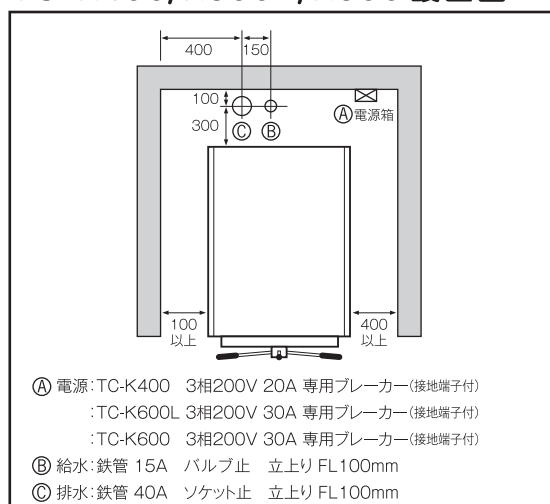

タマノの蒸気滅菌器パールクレーブシリーズが豊富なバリエーションで ご要望にお応えします。

TC-K400/TC-K600L TC-K600

特徴

簡単操作

スイッチを押すだけで、滅菌サイクルを全自動運転します。

余裕の収納能力

角型缶体ですので、収納容量が大きく、出し入れも容易です。

TC-K400 : 丸カスト ϕ 27cm $\times$ 4個

TC-K600L : 丸カスト ϕ 27cm $\times$ 6個

TC-K600 : 丸カスト ϕ 27cm $\times$ 6個

抜群の乾燥効果

高性能真空ポンプを採用、優れた乾燥効果を発揮します。

優れた耐久性

チャンバーはステンレス鋼を採用、耐久性は抜群です。